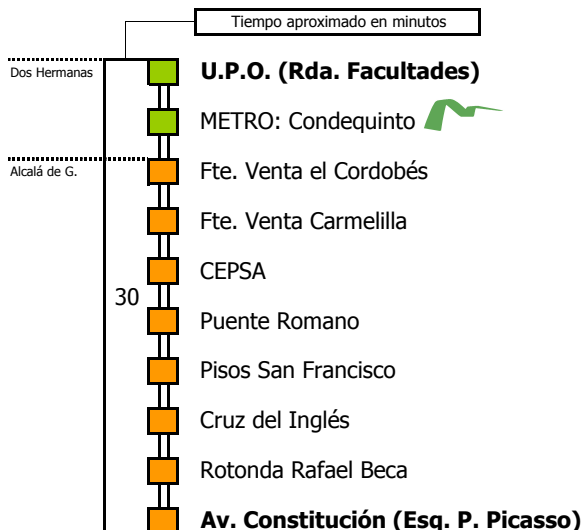

Esta línea **no circula sábados, domingos ni festivos**
 Esta línea **sólo circula en periodo lectivo de la UPO** (www.upo.es)

Línea **PARCIALMENTE ADAPTADA** a personas con movilidad reducida

Lectura de la tabla

La línea superior representa las horas y las inferiores, los minutos.

Ej: el autobús sale a las 21.30 horas

M-123B

Universidad Pablo de Olavide - Alcalá de Guadaíra

DOS HERMANAS - ALCALÁ DE GUADAÍRA

- Zona A
- Zona B
- Zona C
- Zona D

Horario aproximado salvo dificultades de tráfico

HORARIO REGULAR

Válido para periodo lectivo 2023/2024

L U N E S					A V I E R N E S					L E C T I V O S													
05	06	07	08	09	10	11	12	13	14	15	16	17	18	19	20	21	22	23	24	01	02	03	04
										15	15												