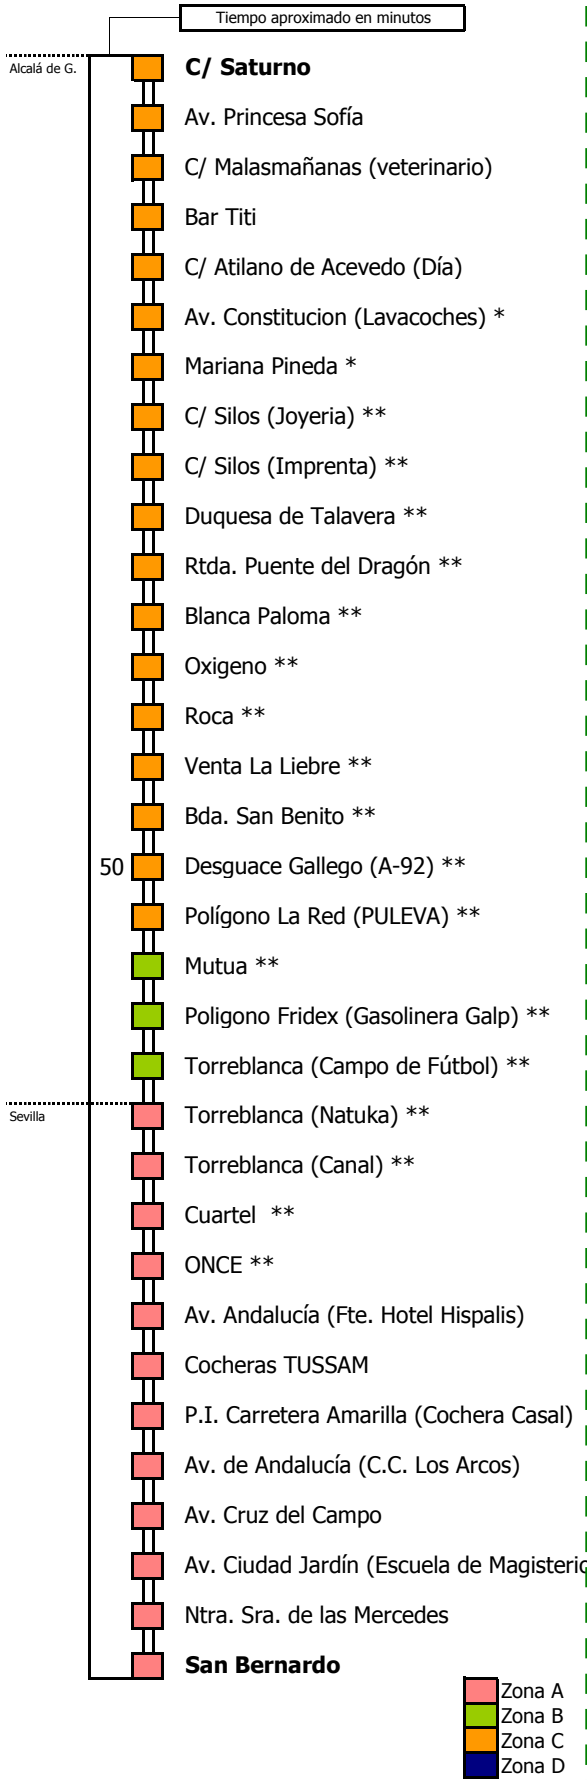

## HORARIO REGULAR

Válido desde el 1 de septiembre de 2023

D E		L U N E S					A V I E R N E S					S A B A D O S												
05	06	07	08	09	10	11	12	13	14	15	16	17	18	19	20	21	22	23	24	01	02	03	04	05
25	05	00	40	25	15	00	30	15	05	40	25	10	40	25	10	00	10	25	00	25	30	55	00	00
			45			45		55		55						50	30		20					
																55	50							

(\*) Estas paradas sólo las realizan los servicios en negrita

(\*\*) Estas paradas no las realizan los servicios señalados en azul ni en malva

- Zona A
- Zona B
- Zona C
- Zona D

- 1 En negrita. Servicios que paran en Goya y Hda. Dolores
- 2 Salen desde el interior de la Estación del Prado de San Sabastián
- Servicios que se rotulan y realizan el recorrido de la línea M-122
- Servicios que se rotulan y realizan el recorrido de la línea M-122 y sólo se realizan viernes laborables y vísperas de festivos.

### Lectura de la tabla

La línea superior representa las horas y las inferiores, los minutos.

Ej: el autobús sale a las 21.30 horas

21  
15  
30

Horario aproximado salvo dificultades de tráfico

**HORARIO REGULAR**