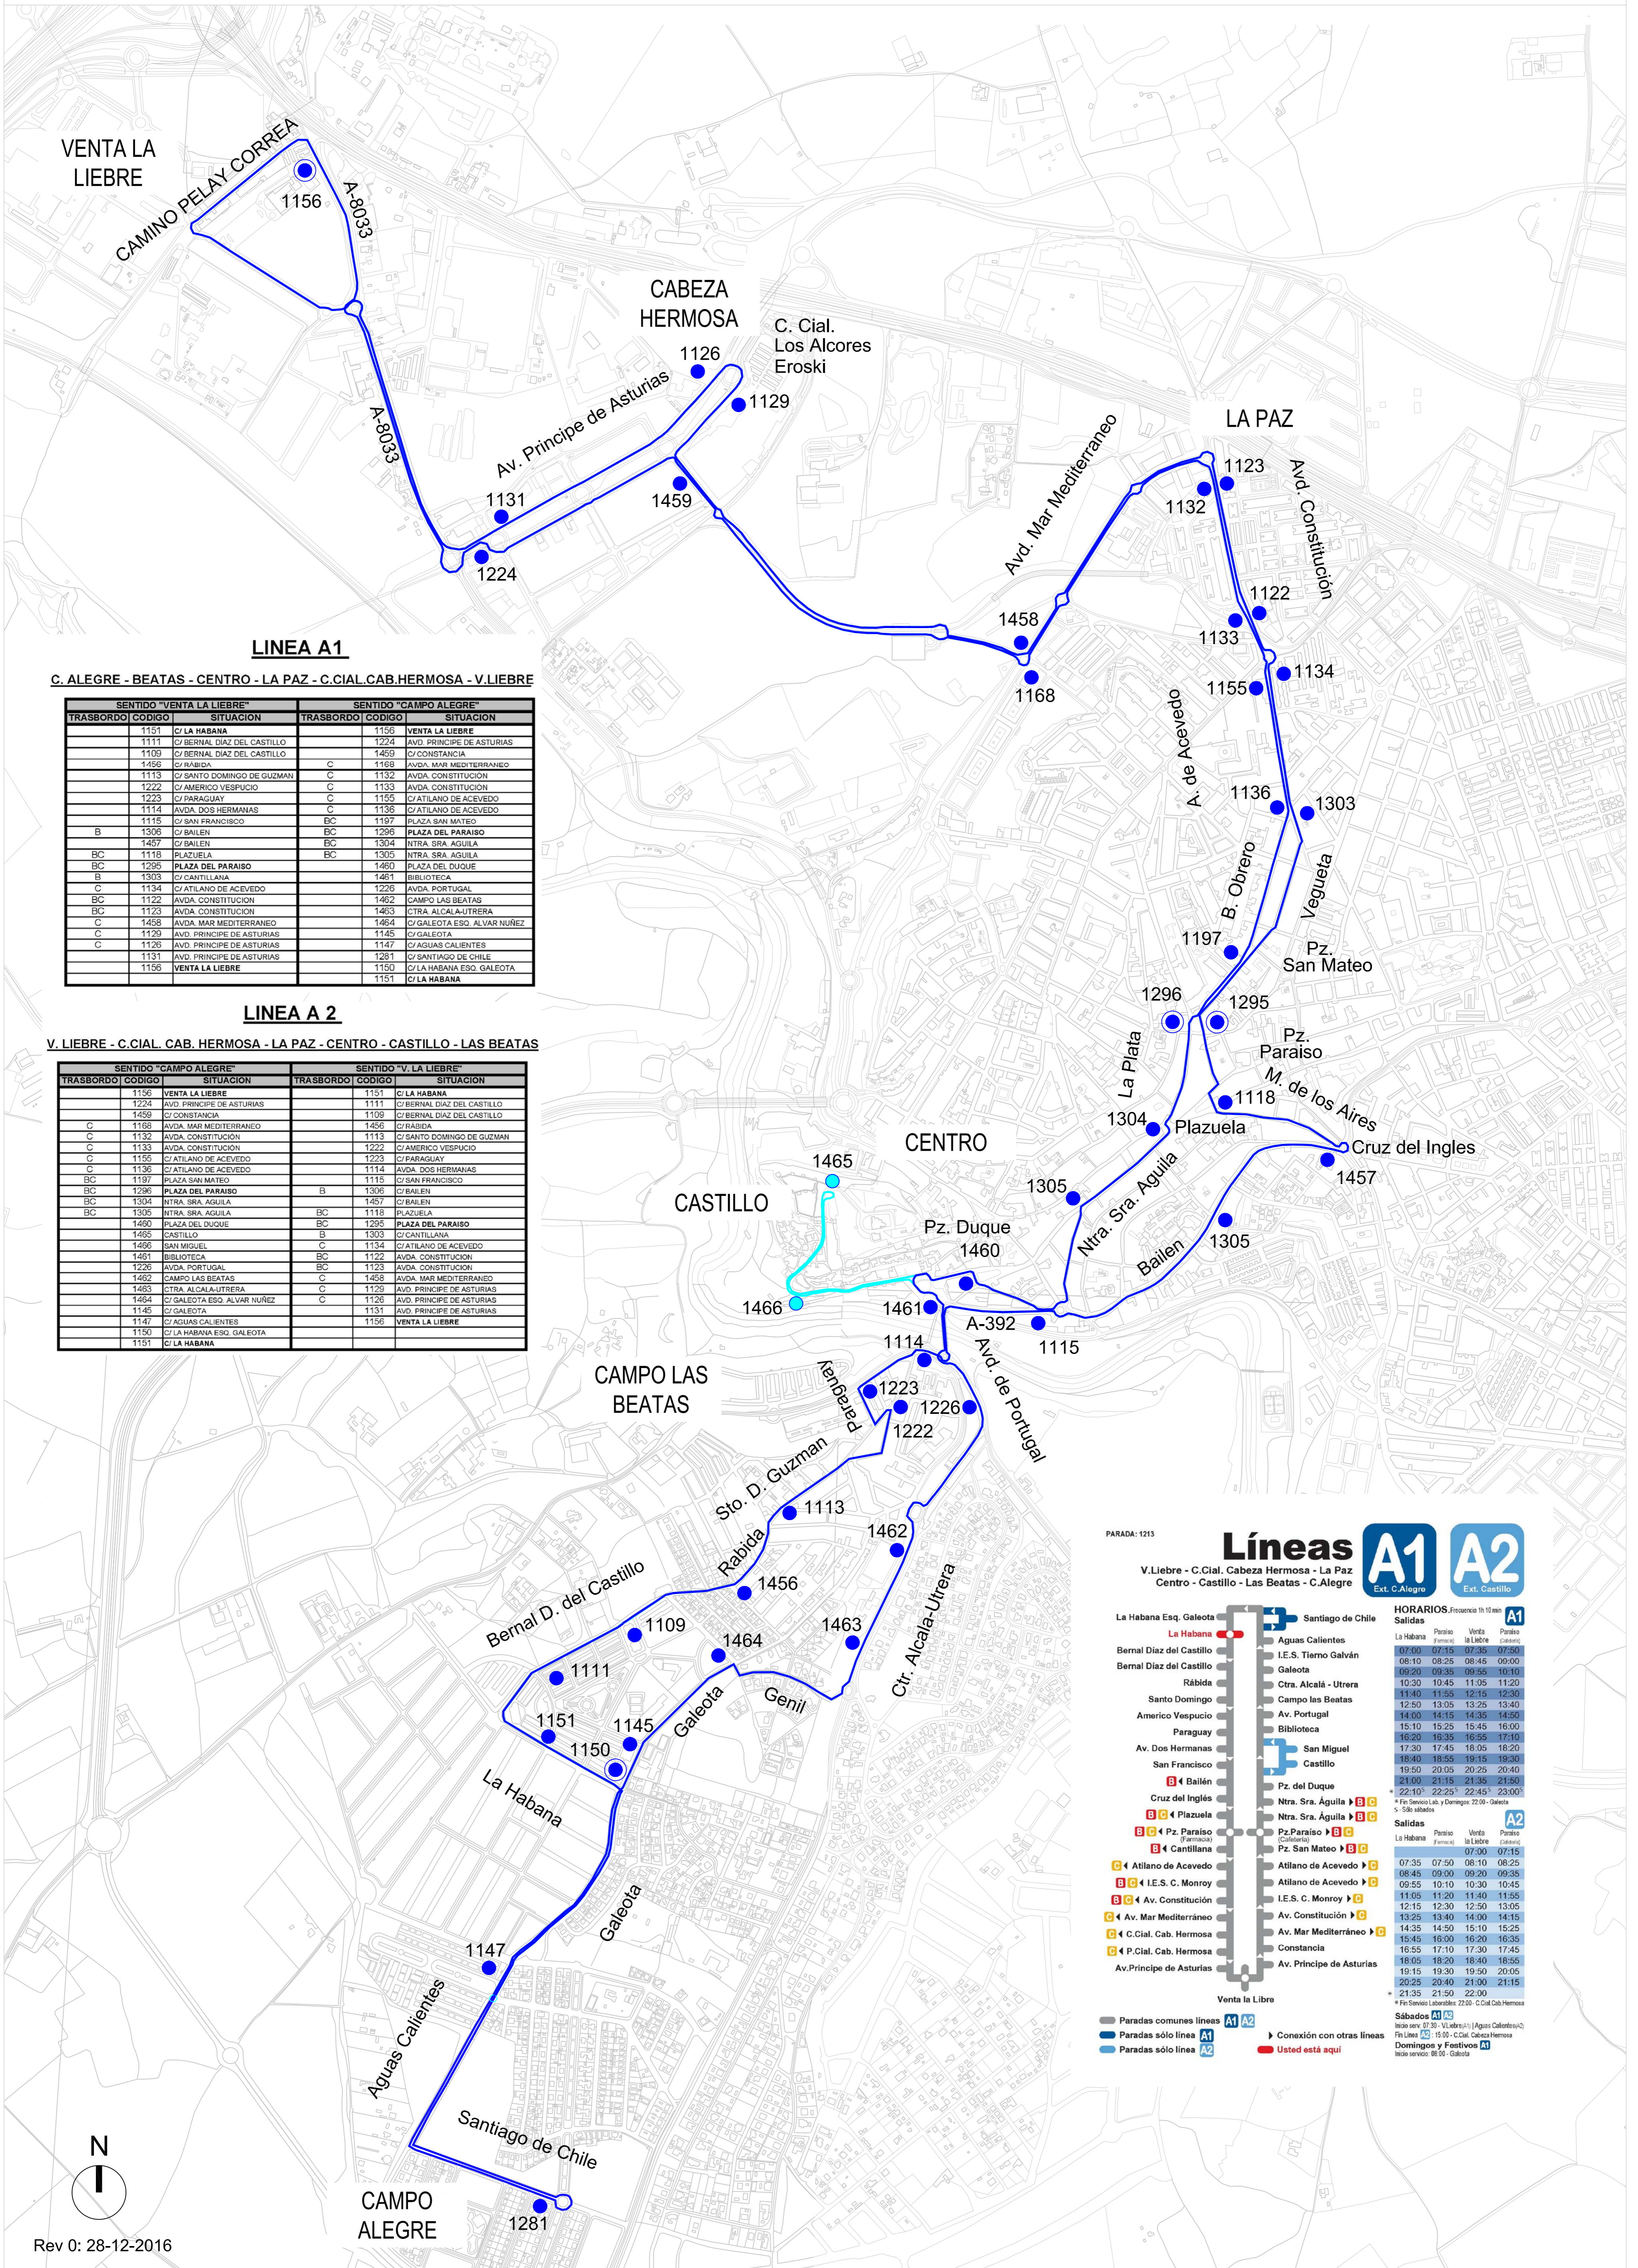

## LÍNEA A1

C. ALEGRE - BEATAS - CENTRO - LA PAZ - C.CIAL.CAB.HERMOSA - V.LIEBRE

SENTIDO "VENTA LA LIEBRE"		SENTIDO "CAMPO ALEGRE"			
TRASBORDO	CODIGO	SITUACION	TRASBORDO	CODIGO	SITUACION
	1151	C/ LA HABANA		1156	VENTA LA LIEBRE
	1111	C/ BERNAL DIAZ DEL CASTILLO		1224	AVD. PRINCIPE DE ASTURIAS
	1109	C/ BERNAL DIAZ DEL CASTILLO		1459	C/ CONSTANCIA
	1456	C/ RÁBIDA	C	1168	AVDA. MAR MEDITERRANEO
	1113	C/ SANTO DOMINGO DE GUZMAN	C	1132	AVDA. CONSTITUCION
	1222	C/ AMERICO VESPUCCIO	C	1133	AVDA. CONSTITUCION
	1223	C/ PARAGUAY	C	1155	C/ ATILANO DE ACEVEDO
	1114	AVDA. DOS HERMANAS	C	1136	C/ ATILANO DE ACEVEDO
	1115	C/ SAN FRANCISCO	BC	1197	PLAZA SAN MATEO
B	1306	C/ BAILEN	BC	1296	PLAZA DEL PARAISO
	1457	C/ BAILEN	BC	1304	INTR. SRA. AGUILA
BC	1118	PLAZUELA	BC	1305	INTR. SRA. AGUILA
BC	1295	PLAZA DEL PARAISO		1460	PLAZA DEL DUQUE
B	1303	C/ CANTILLANA		1461	BIBLIOTECA
C	1134	C/ ATILANO DE ACEVEDO		1226	AVDA. PORTUGAL
BC	1122	AVDA. CONSTITUCION		1462	CAMPO LAS BEATAS
BC	1123	AVDA. CONSTITUCION		1463	CTR. ALCALA-UTRERA
C	1458	AVDA. MAR MEDITERRANEO		1454	C/ GALEOTA ESQ. ALVAR NUÑEZ
C	1129	AVD. PRINCIPE DE ASTURIAS		1145	C/ GALEOTA
C	1126	AVD. PRINCIPE DE ASTURIAS		1147	C/ AGUAS CALIENTES
	1131	AVD. PRINCIPE DE ASTURIAS		1281	C/ SANTIAGO DE CHILE
	1156	VENTA LA LIEBRE		1150	C/ LA HABANA ESQ. GALEOTA
				1151	C/ LA HABANA