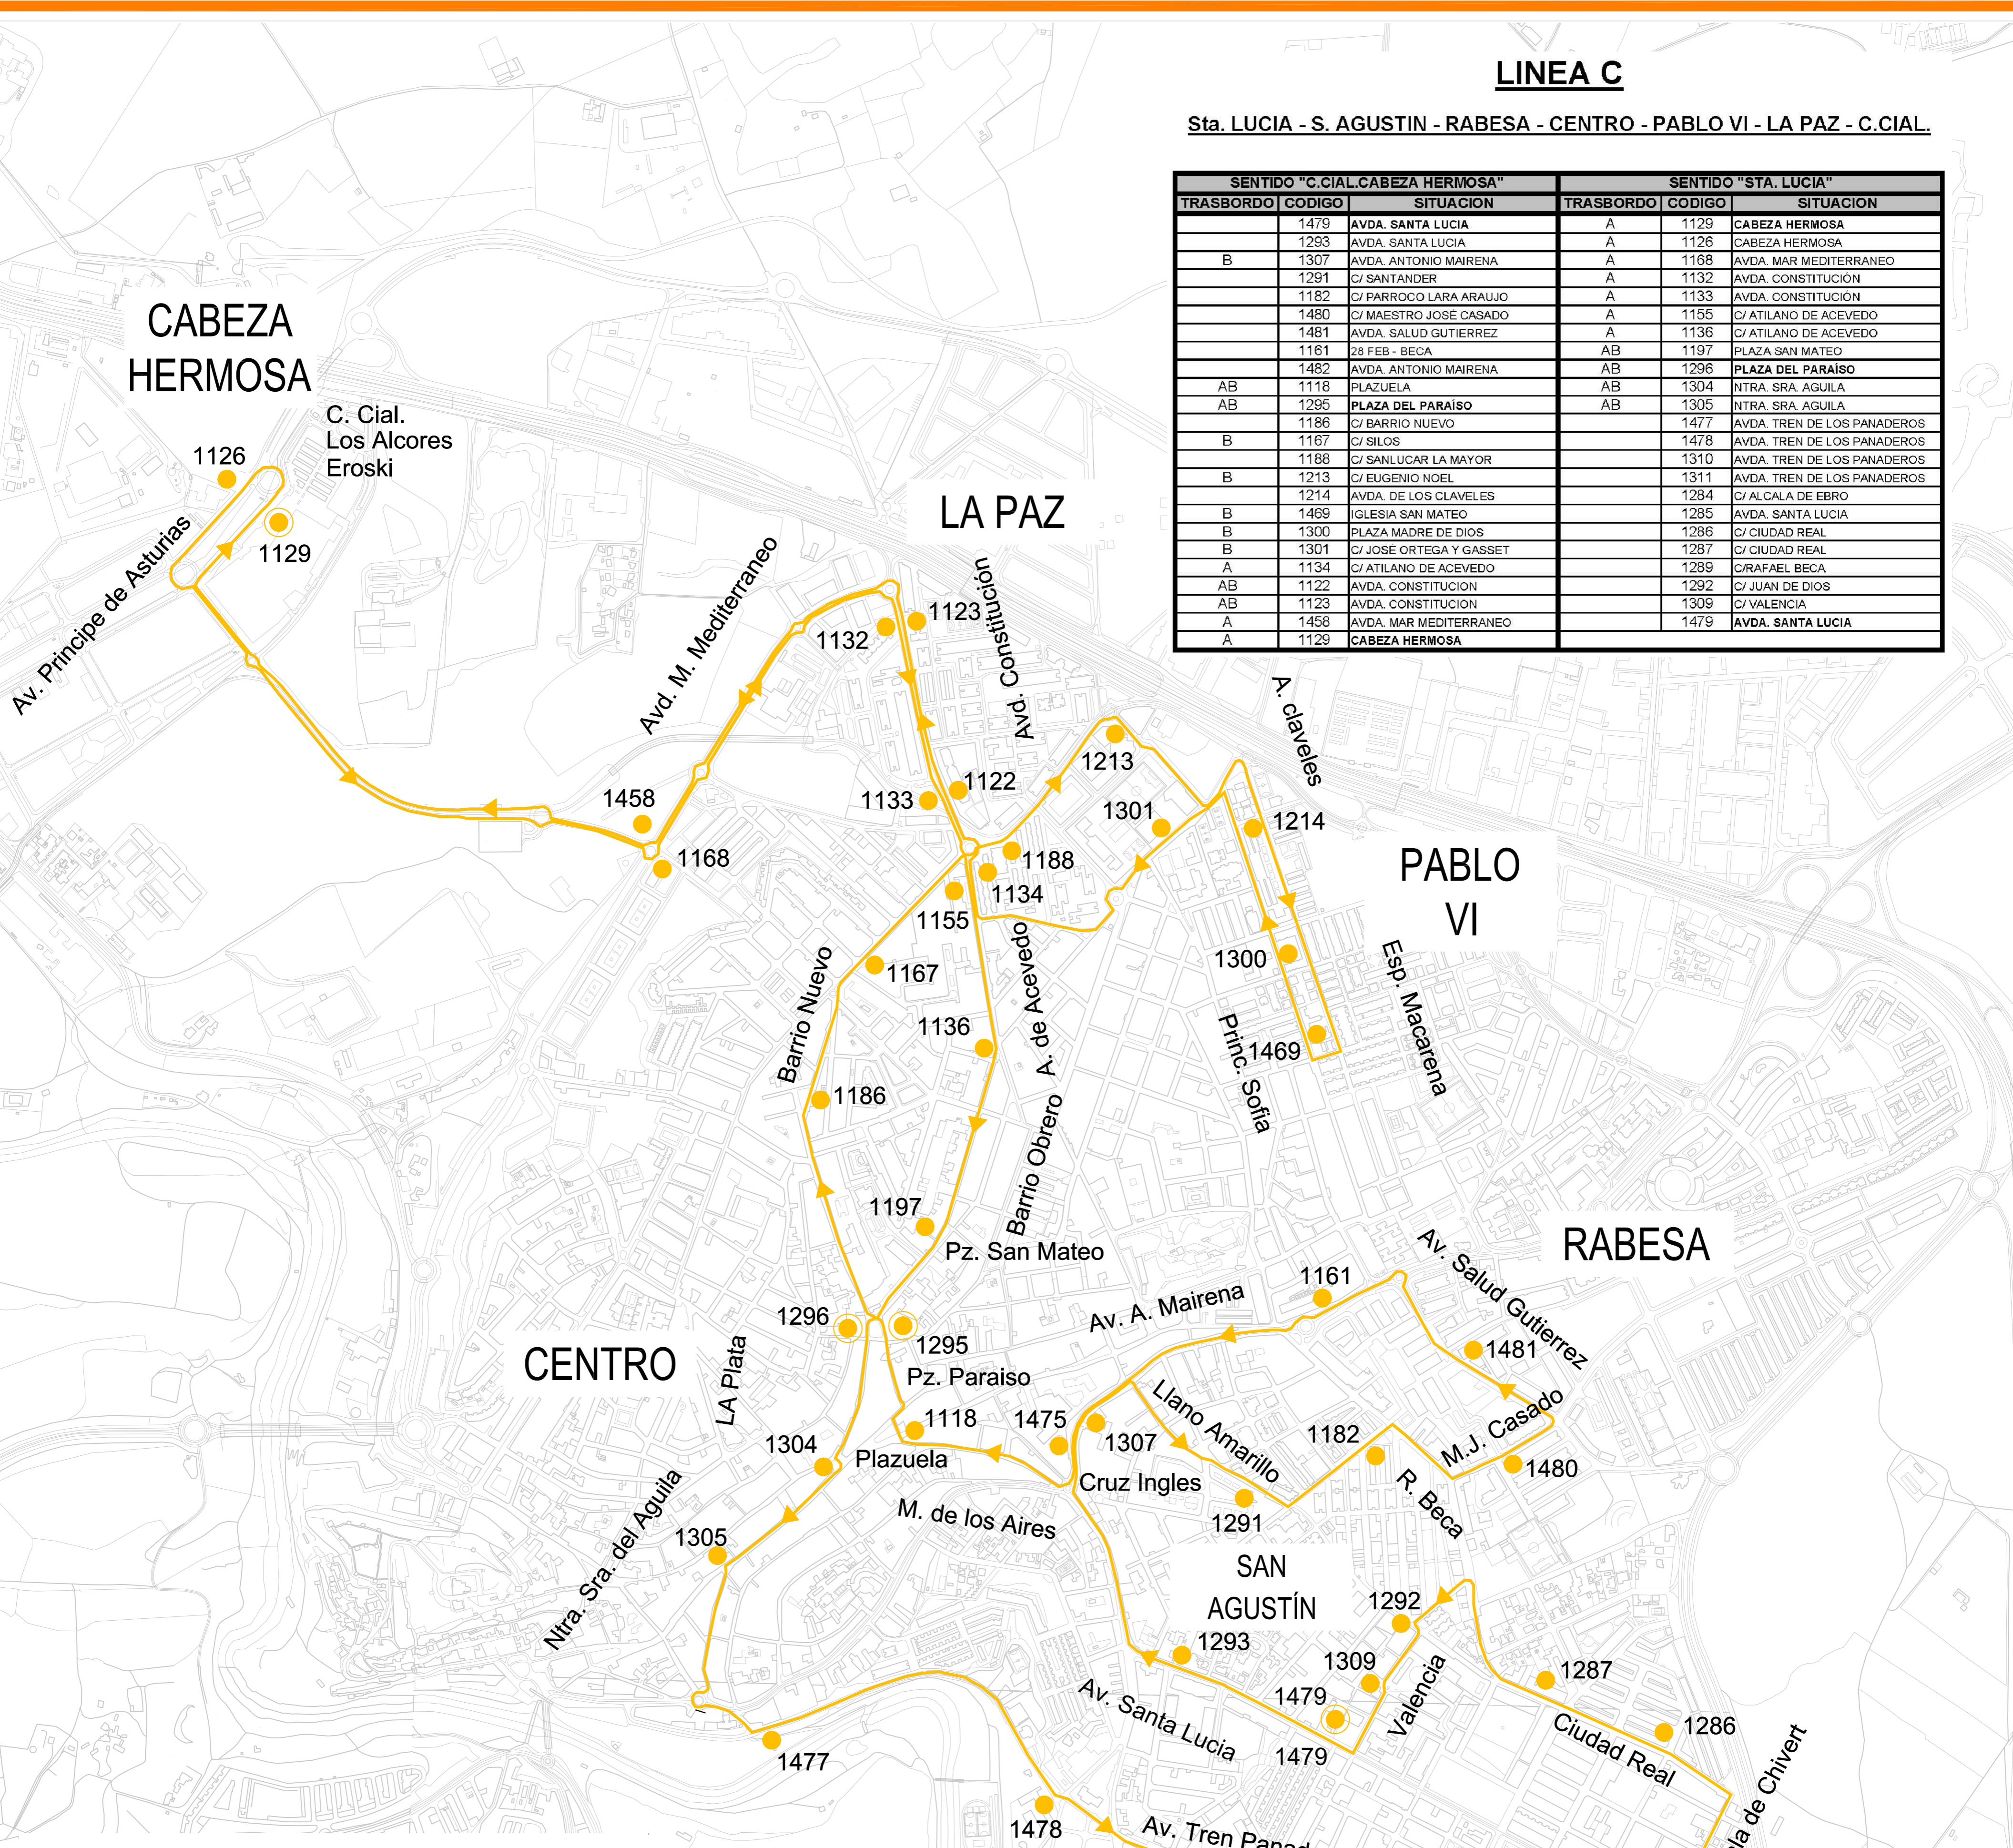

Línea-C

LINEA C

Sta. LUCIA - S. AGUSTIN - RABESA - CENTRO - PABLO VI - LA PAZ - C.CIAL.

SENTIDO "C.CIAL.CABEZA HERMOSA"			SENTIDO "STA. LUCIA"		
TRASBORDO	CODIGO	SITUACION	TRASBORDO	CODIGO	SITUACION
	1479	AVDA. SANTA LUCIA	A	1129	CABEZA HERMOSA
	1293	AVDA. SANTA LUCIA	A	1126	CABEZA HERMOSA
B	1307	AVDA. ANTONIO MAIRENA	A	1168	AVDA. MAR MEDITERRANEO
	1291	C/ SANTANDER	A	1132	AVDA. CONSTITUCION
	1182	C/ PARROCO LARA ARAUJO	A	1133	AVDA. CONSTITUCION
	1480	C/ MAESTRO JOSE CASADO	A	1155	C/ ATILANO DE ACEVEDO
	1481	AVDA. SALUD GUTIERREZ	A	1136	C/ ATILANO DE ACEVEDO
	1161	28 FEB - BECA	AB	1197	PLAZA SAN MATEO
	1482	AVDA. ANTONIO MAIRENA	AB	1296	PLAZA DEL PARAISO
AB	1118	PLAZUELA	AB	1304	NTRA. SRA. AGUILA
AB	1295	PLAZA DEL PARAISO	AB	1305	NTRA. SRA. AGUILA
	1186	C/ BARRIO NUEVO		1477	AVDA. TREN DE LOS PANADEROS
B	1167	C/ SILOS		1478	AVDA. TREN DE LOS PANADEROS
	1188	C/ SAN LUCAR LA MAYOR		1310	AVDA. TREN DE LOS PANADEROS
B	1213	C/ EUGENIO NOEL		1311	AVDA. TREN DE LOS PANADEROS
	1214	AVDA. DE LOS CLAVELAS		1284	C/ ALCALA DE EBRO
B	1469	IGLESIA SAN MATEO		1285	AVDA. SANTA LUCIA
B	1300	PLAZA MADRE DE DIOS		1286	C/ CIUDAD REAL
B	1301	C/ JOSE ORTEGA Y GASSET		1287	C/ CIUDAD REAL
A	1134	C/ ATILANO DE ACEVEDO		1289	C/ RAFAEL BECA
AB	1122	AVDA. CONSTITUCION		1292	C/ JUAN DE DIOS
AB	1123	AVDA. CONSTITUCION		1309	C/ VALENCIA
A	1458	AVDA. MAR MEDITERRANEO		1479	AVDA. SANTA LUCIA
A	1129	CABEZA HERMOSA			

PARADA: 1213

Línea C

Sta. Lucía - S. Agustín - Rabesa - Centro - Pablo VI
La Paz - C.Cial. Cabeza Hermosa

HORARIOS. Frecuencia 35 min	
Salidas	Paradas
07:00	07:20
07:35	07:55
08:10	08:30
08:45	09:05
09:20	09:40
09:55	10:15
10:30	10:50
11:05	11:25
11:40	12:00
12:15	12:35
12:50	13:10
13:25	13:45
14:00	14:20
14:35	14:55
15:10	15:30
15:45	16:05
16:20	16:40
16:55	17:15
17:30	17:50
18:05	18:25
18:40	19:00
19:15	19:35
19:50	20:10
20:25	20:45
21:00	21:20
21:35	21:55
22:10	22:30
22:45	23:05